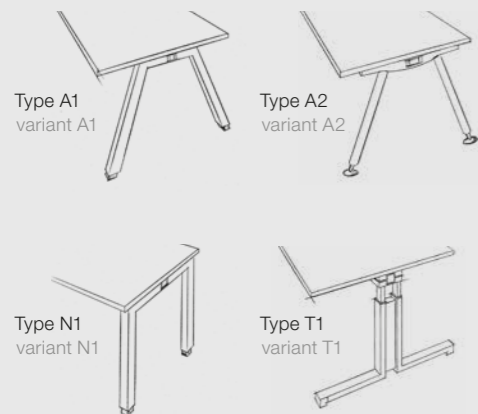

Director's office  
Directiekantoor

**Individual frame types:**  
Individuele onderstellen:

→ Desktop ST, grey white/black  
(solid core panel)  
frame A1, grey white pearl texture/aluminium  
Tafelblad ST, grijs-wit/zwart  
(blad met massieve kern)  
onderstel A1, grijs-wit parelstructuur/aluminium