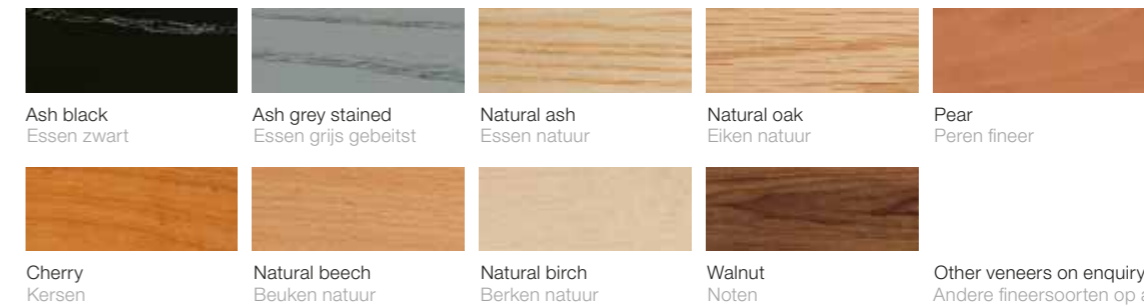

Side panels and carcass
Zijwanden en romp

Fronts and cover panels/desktop panels*
Fronten en afdekbladen/bureaubladen*