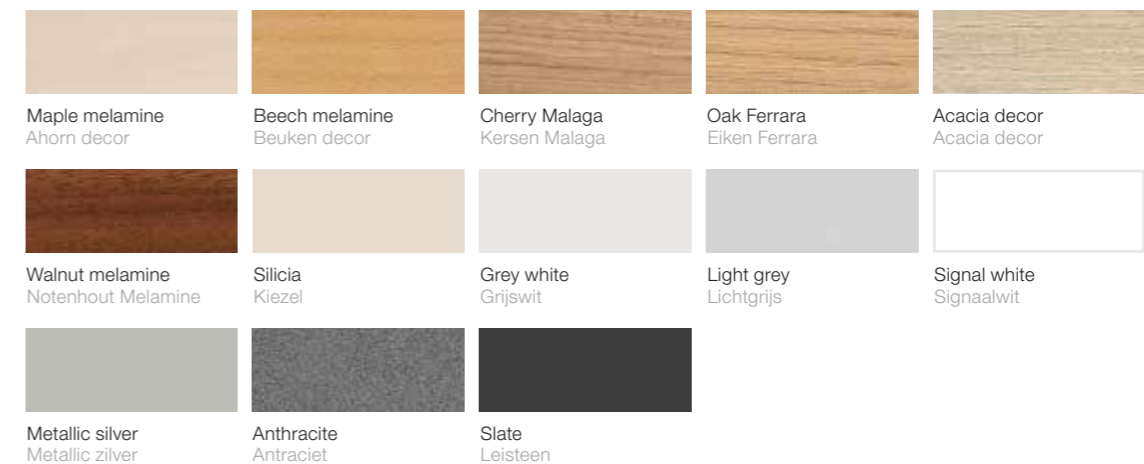

# Trend colours

Trendkleuren

**Trend colour combinations**  
 Desktop: grey white  
 Fronts: slate  
 Frame: white aluminium

**Combinaties van trendkleuren**  
 Tafelblad: grijs-wit  
 Fronten: leisteen  
 Onderstel: wit aluminium

\* Also available in all veneer colours of the functional ASSMANN ranges.  
 \* Ook verkrijgbaar in alle fineerkleuren van de functionele ASSMANN-programma's.