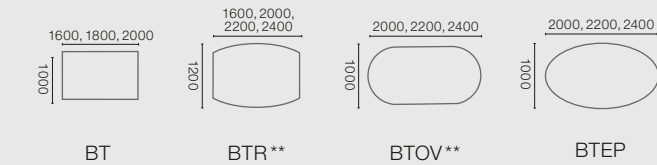

Meeting tables | Vergadertafels

Computer desk | Apparatentafel

Our planning software **PlanASS** offers numerous possibilities for making optimum use of the space available. The software-CD is available on request!

Onze planningssoftware **PlanASS** biedt u veel mogelijkheden om uw ruimte optimaal in te richten. Vraag gewoon de software bij ons aan!

Further information on our products can also be found on our website at www.assmann.de

Meer informatie over onze producten vindt u op onze website onder www.assmann.de