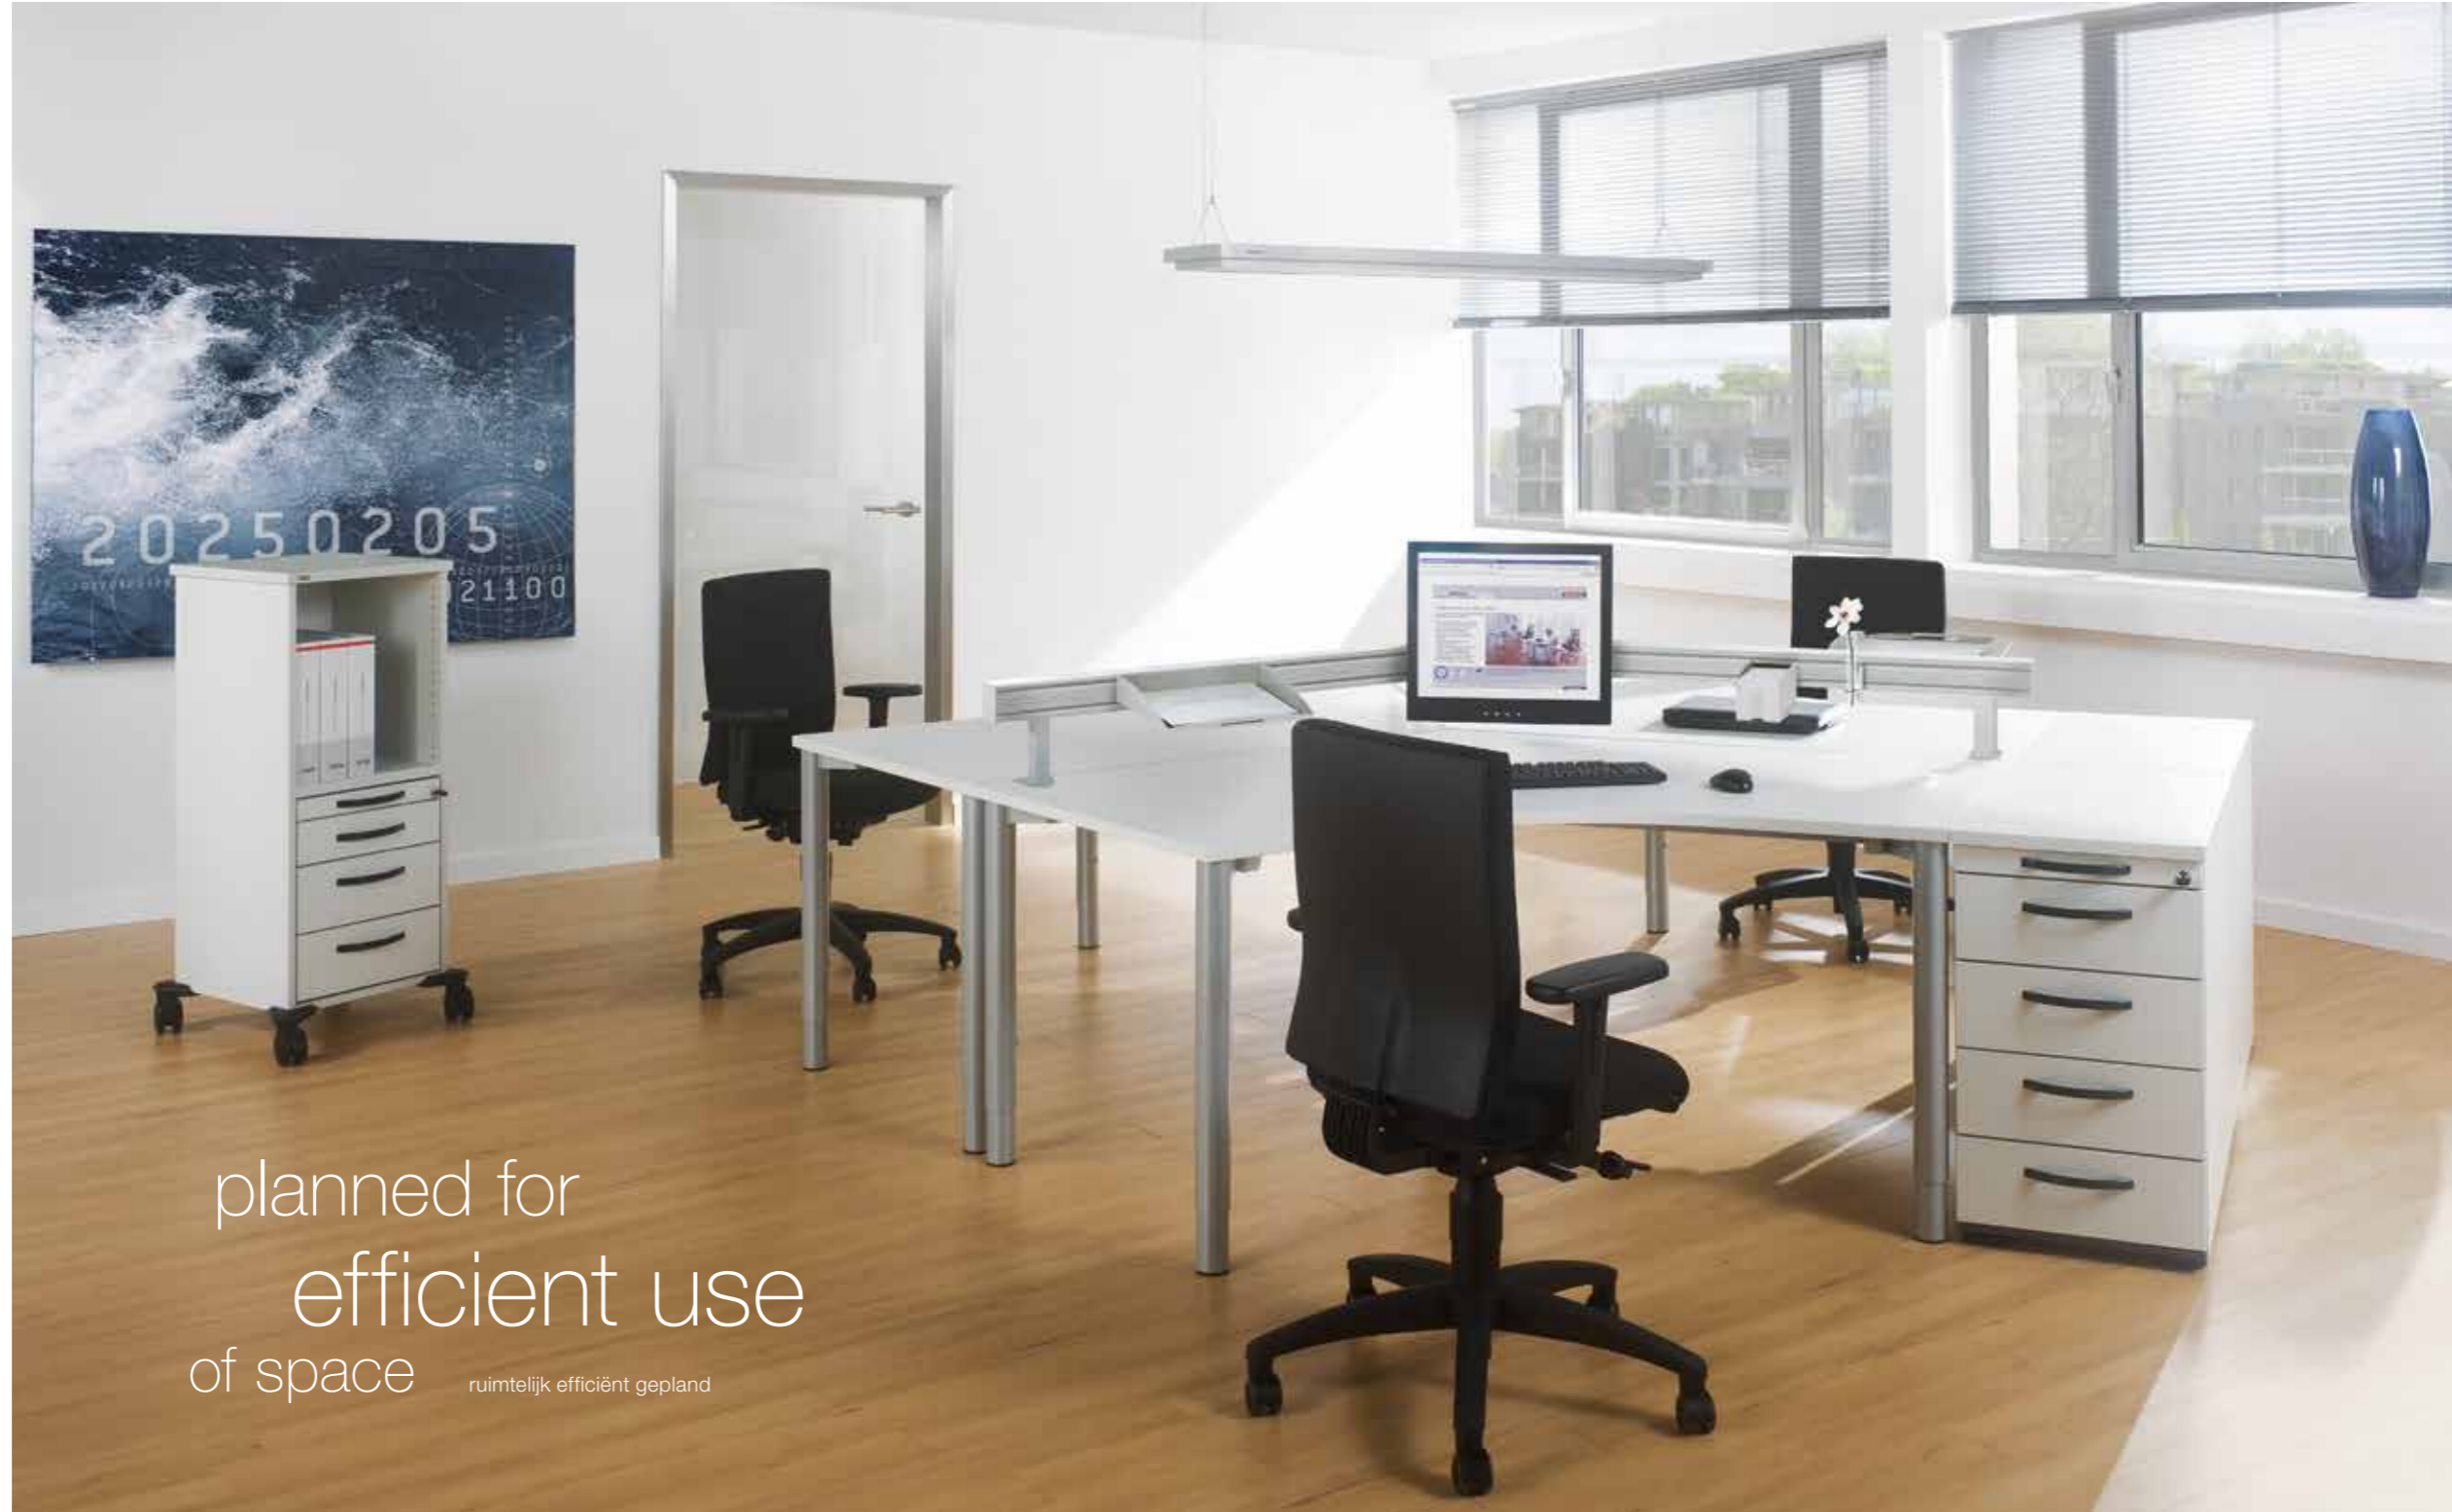

→ Desktop STDR, grey white
frame RR, white aluminium
railing with organizational elements
Tafelblad STDR, grijs-wit
onderstel RR, wit aluminium
reling met organisatie-elementen

planned for
efficient use
of space ruimtelijk efficiënt gepland