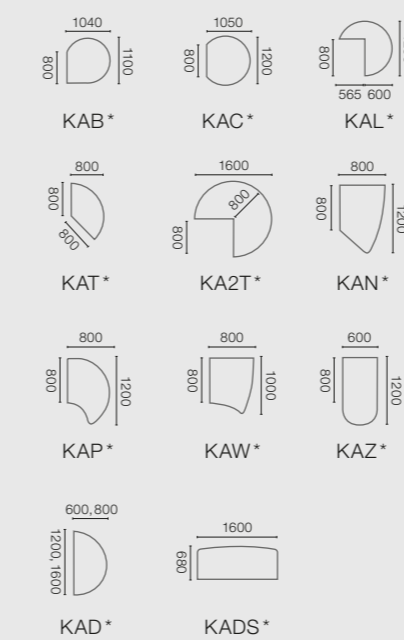

Conference extensions
Aanzetelementen voor conferenties