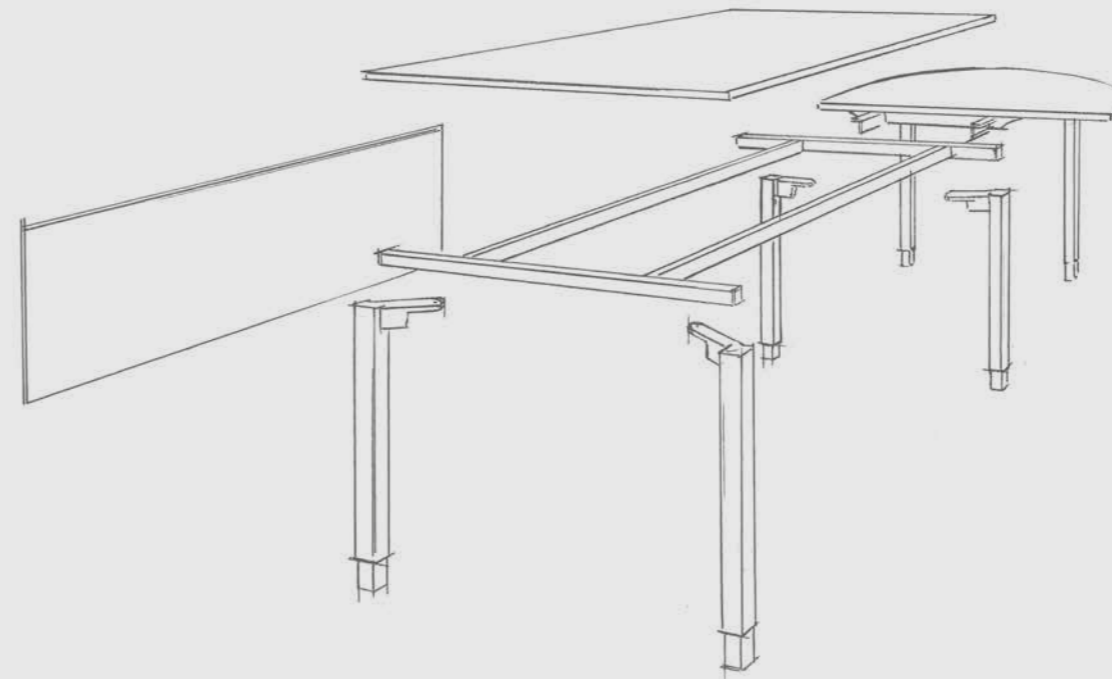

Whenever quality and function are the deciding factors aspects for selecting a desk system, the four-legged Rondana range provides the ideal choice. The desks are visually so unobtrusive that they can easily be integrated into every environment. Two frame versions are available, with round or square tubing.

Wanneer bij de keuze van een bureausysteem kwaliteit en functies op de voorgrond staan, is programma Rondana met vier poten altijd de juiste keuze. Het uiterlijk van de tafels is zo terughoudend dat ze probleemloos in iedere omgeving kunnen worden geïntegreerd. Er kan gekozen worden uit twee onderstelvarianten met ronde of vierkante buis.

Frame type RR
Onderstel RR

Frame type RQ
Onderstel RQ