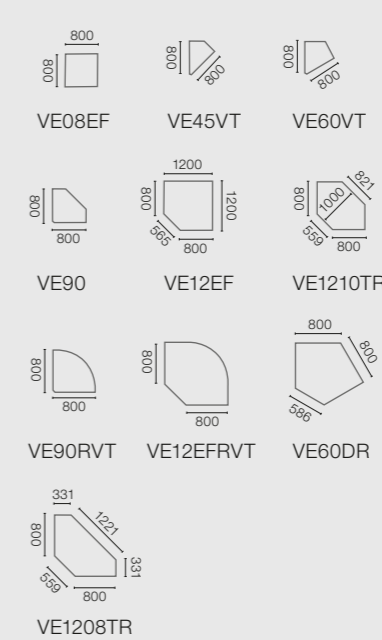

Joining elements
Verbindingselementen