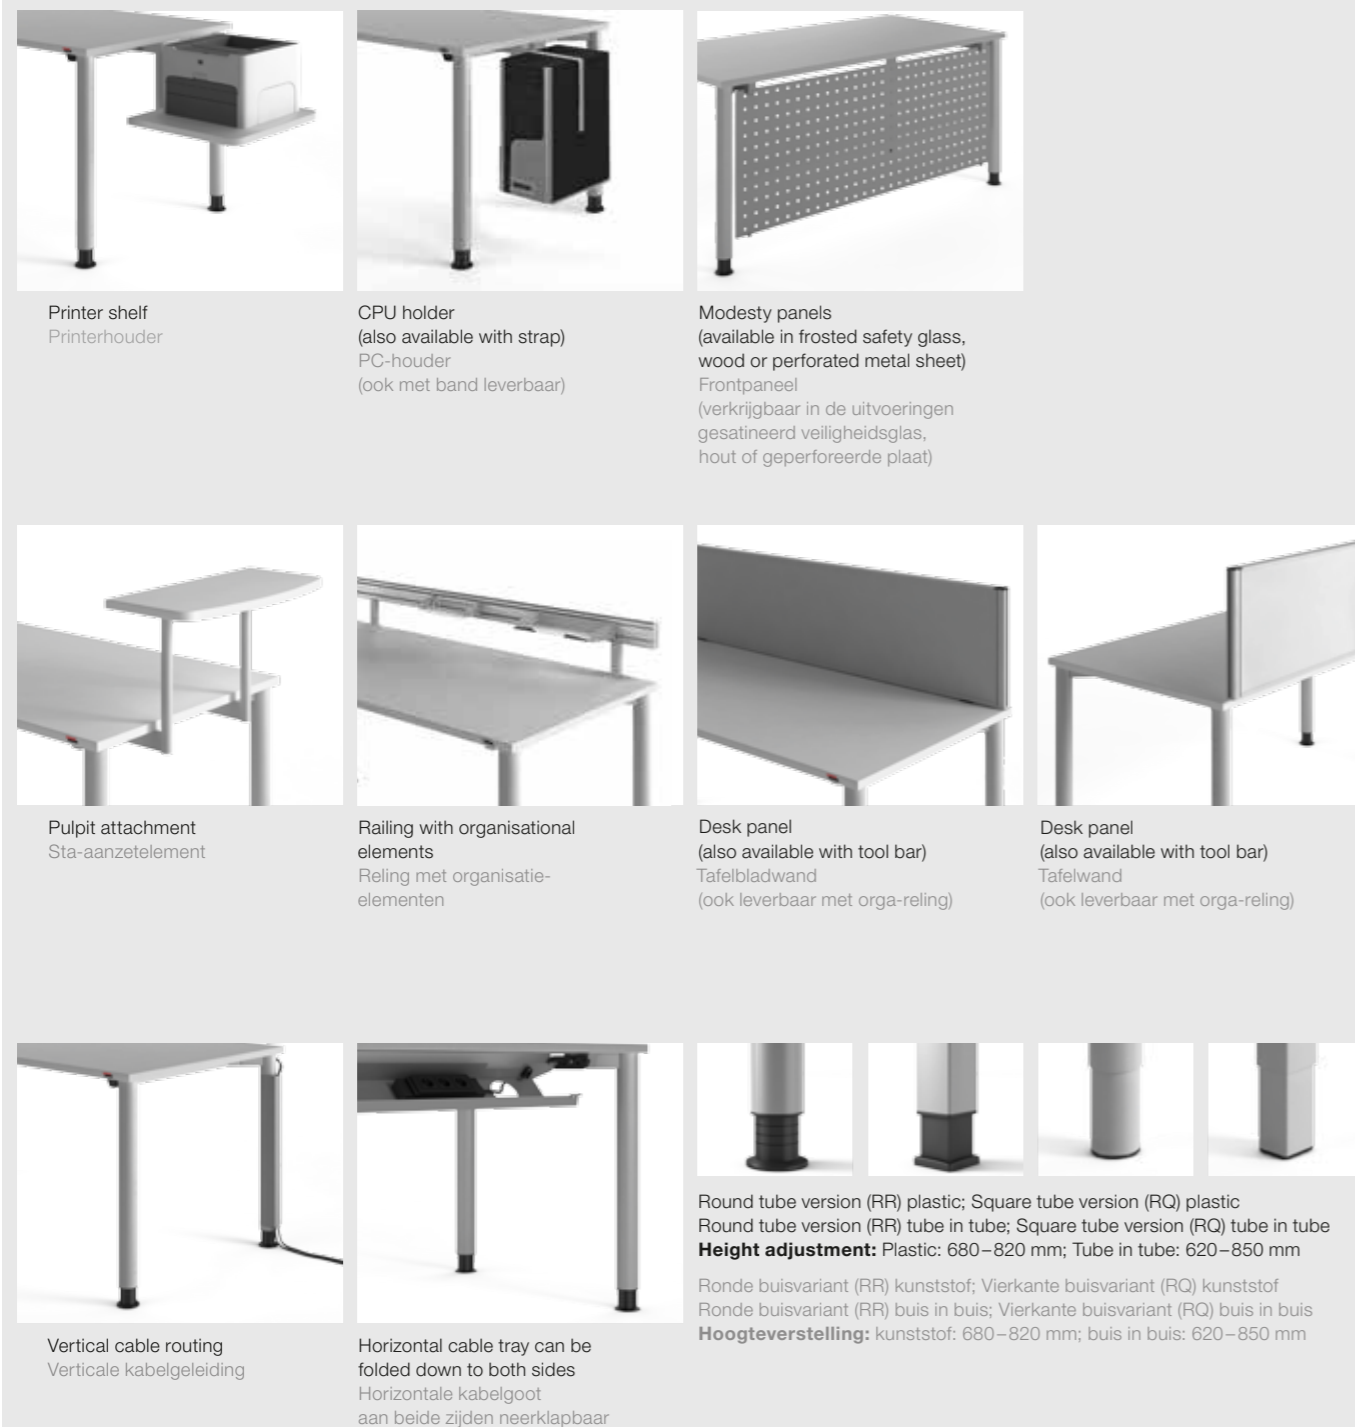

connected for media
systems

mediatechnisch gekoppeld

Accessories and optional extras.
Accessoires voor functionele uitbreidingsopties.

System overview.
Systeemoverzicht.

Rondana

All values in mm
 alle gegevens in mm