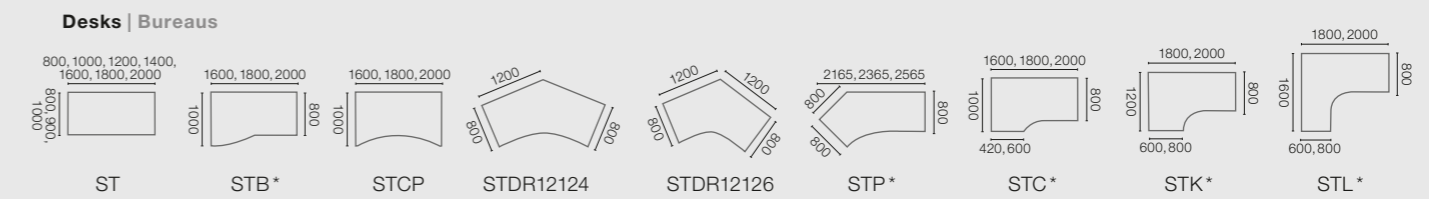

connected for media
systems

mediatechnisch gekoppeld

Accessories and optional extras.
Accessoires voor functionele uitbreidingsopties.

System overview.
Systeemoverzicht.

Rondana

All values in mm
 alle gegevens in mm