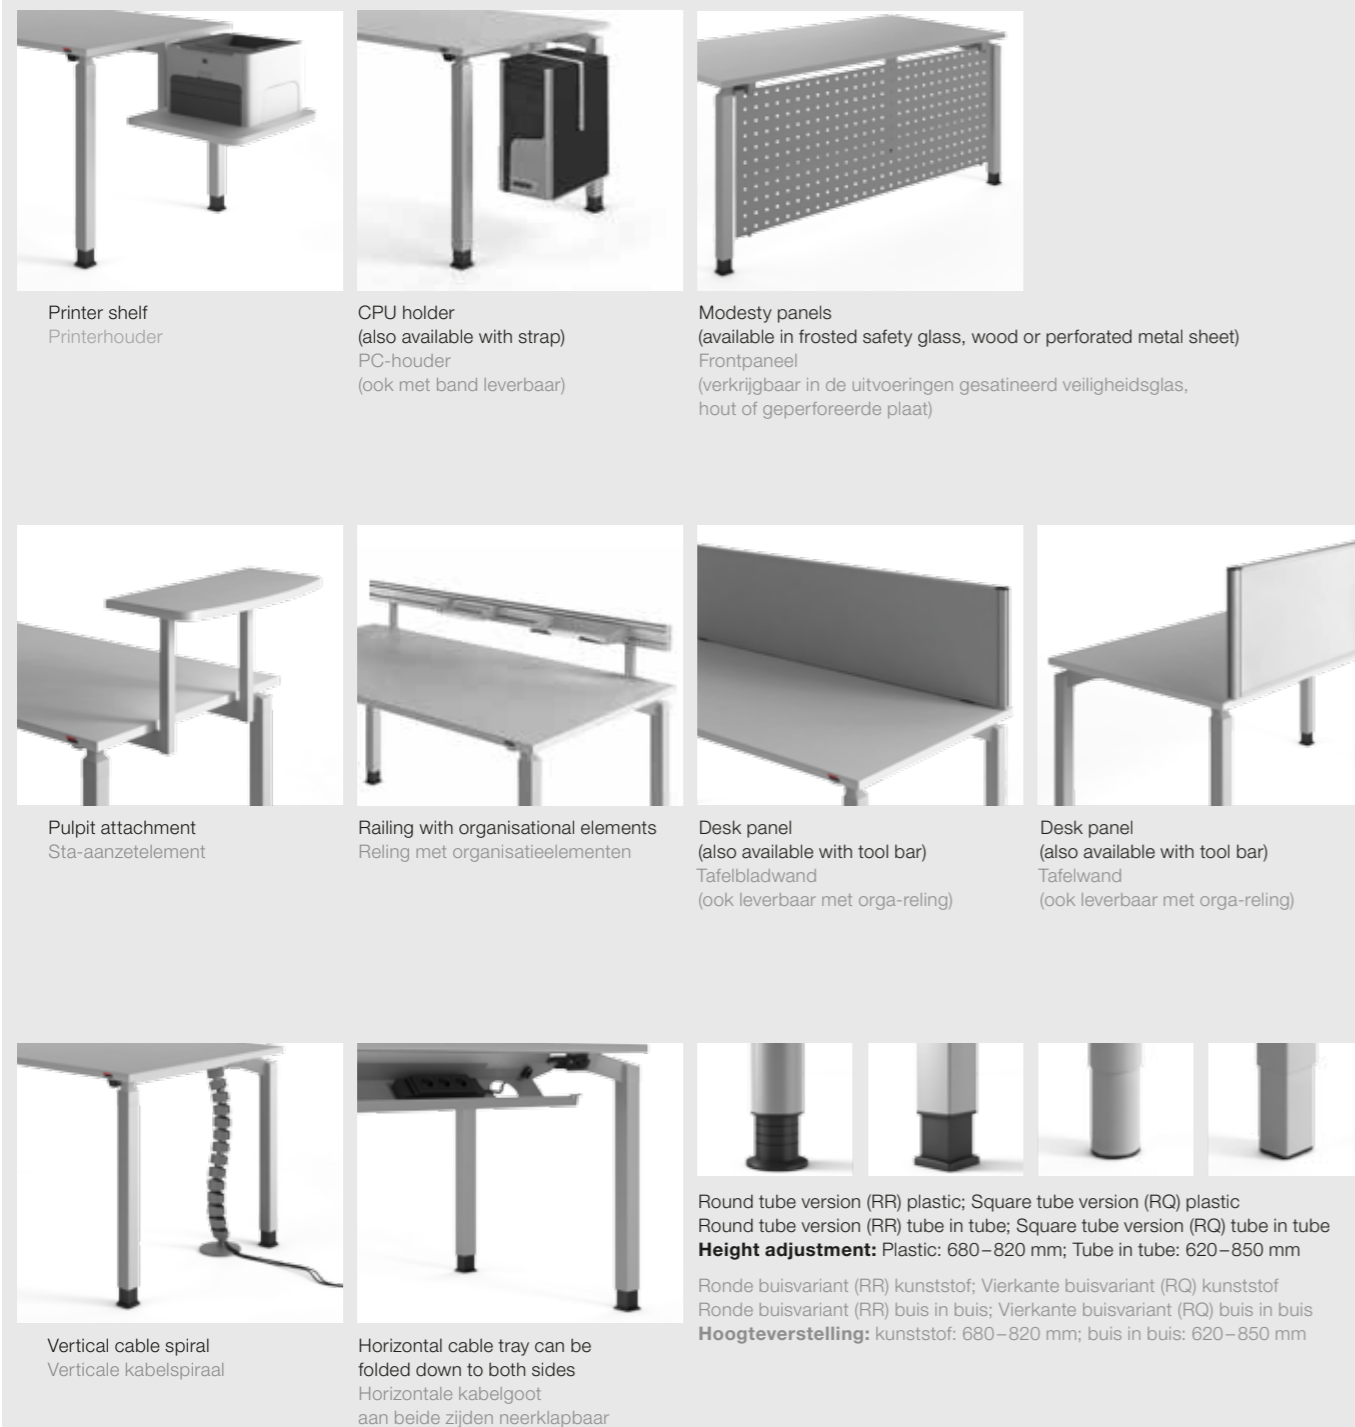

Accessories and optional extras.
Accessoires voor functionele uitbreidingsopties.

System overview.
Systemoverzicht.

Antaro

All values in mm
alle gegevens in mm

Our planning software **PlanASS** offers numerous possibilities for making optimum use of the space available. The software-CD is available on request!

Onze planningssoftware **PlanASS** biedt u veel mogelijkheden om uw ruimte optimaal in te richten. Vraag gewoon de software-bij ons aan!

* available as left or right-hand versions
* in links- of rechtsuitvoering leverbaar

** Also available with middle division
** model ook in het midden gedeeld leverbaar